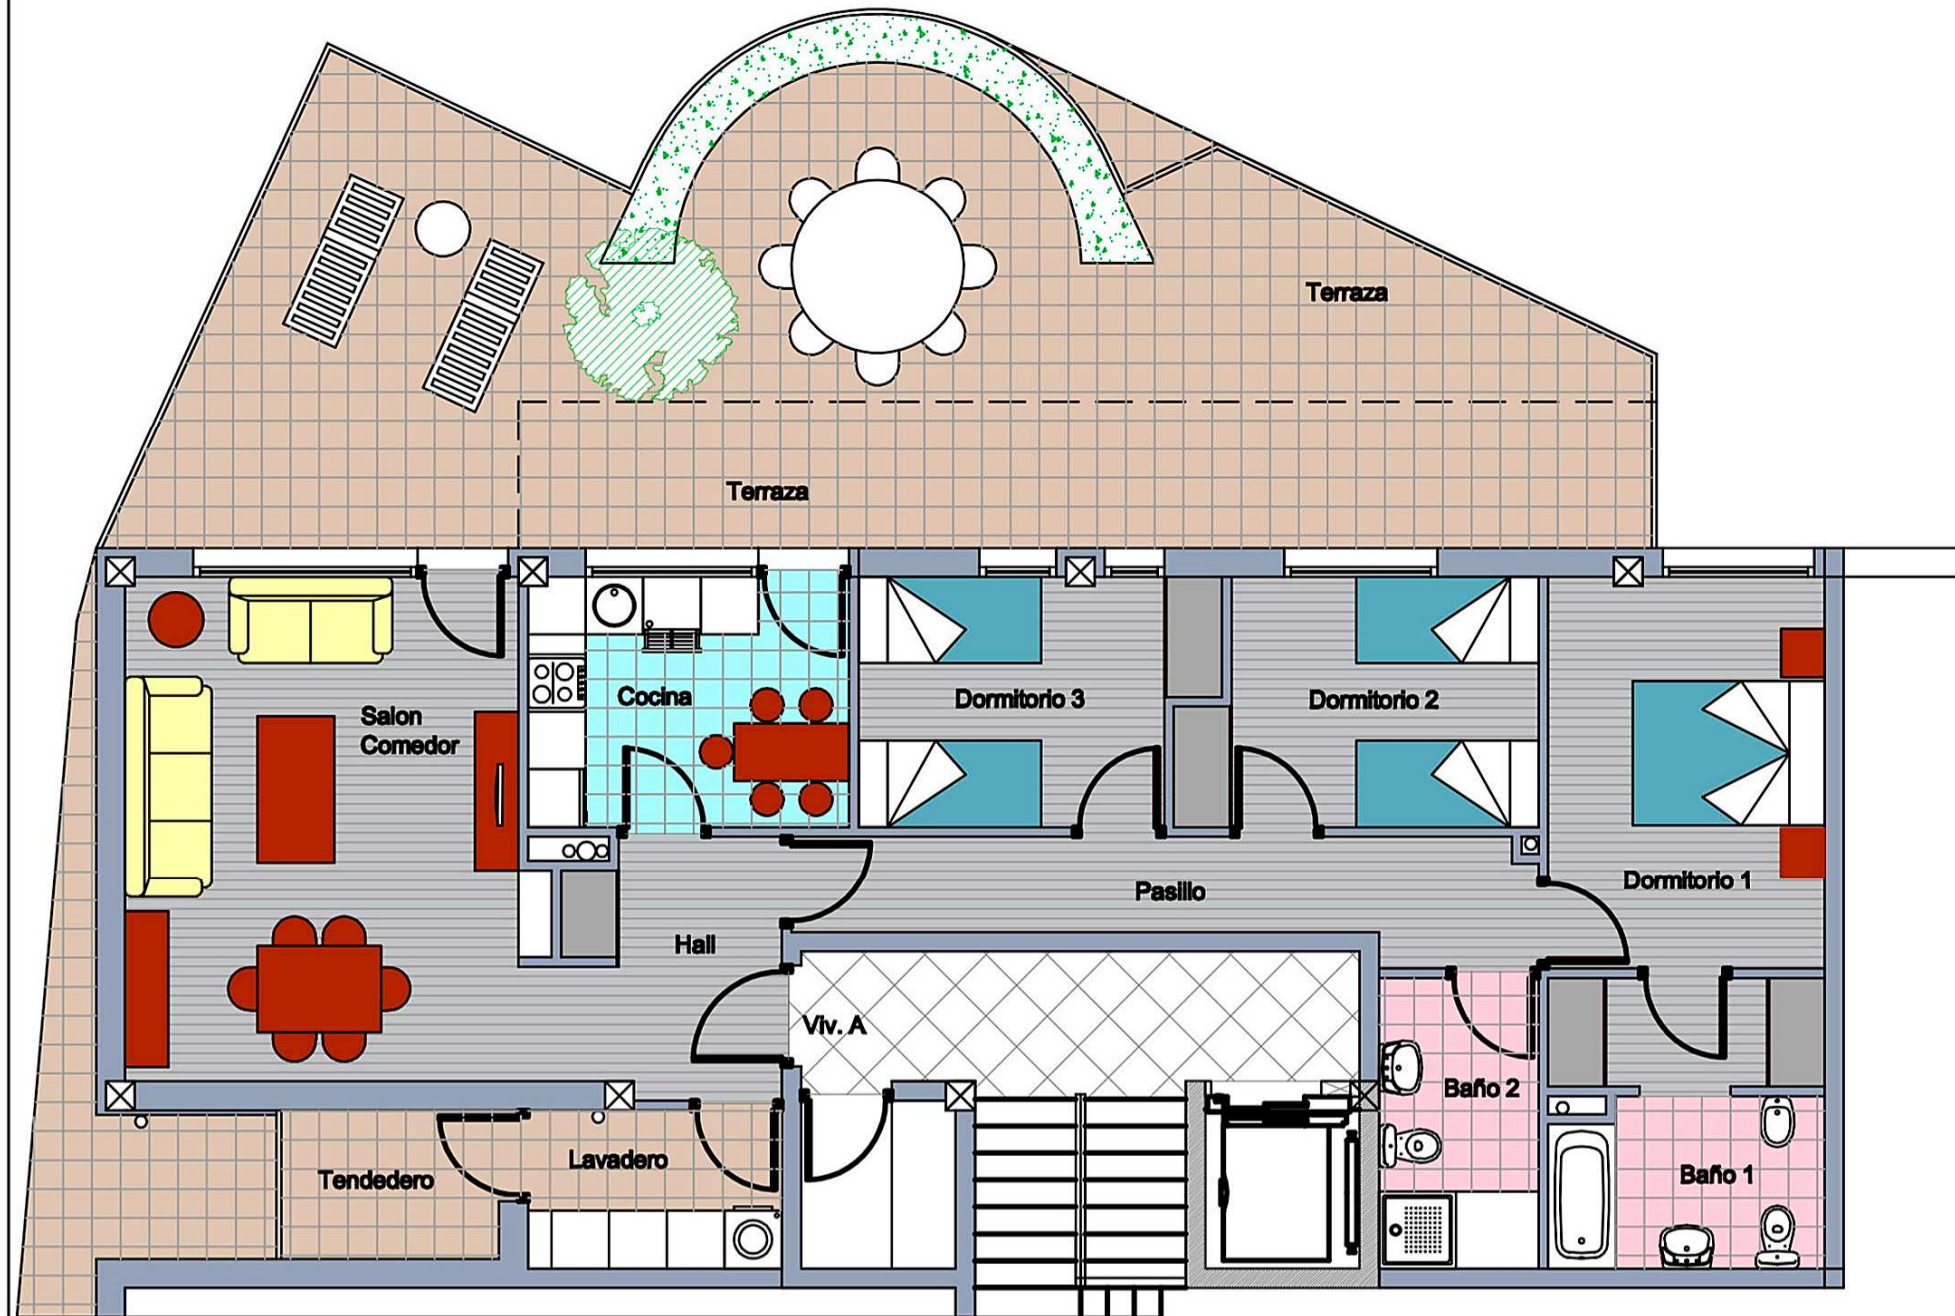

escala 1 / 33

planta baja

vivienda A

SUPERFICIES UTILES

HALL	6,40 m2
SALON - COMEDOR	22,00 m2
COCINA	8,70 m2
TENDEDERO	3,70 m2
LAVADERO	4,30 m2
PASILLO	8,30 m2
DORMITORIO - 1-	14,40 m2
DORMITORIO - 2-	9,00 m2
DORMITORIO - 3-	9,00 m2
BAÑO - 1-	5,00 m2
BAÑO - 2-	5,00 m2
SUMA	98,40 m2
TERRAZA	60,00 m2